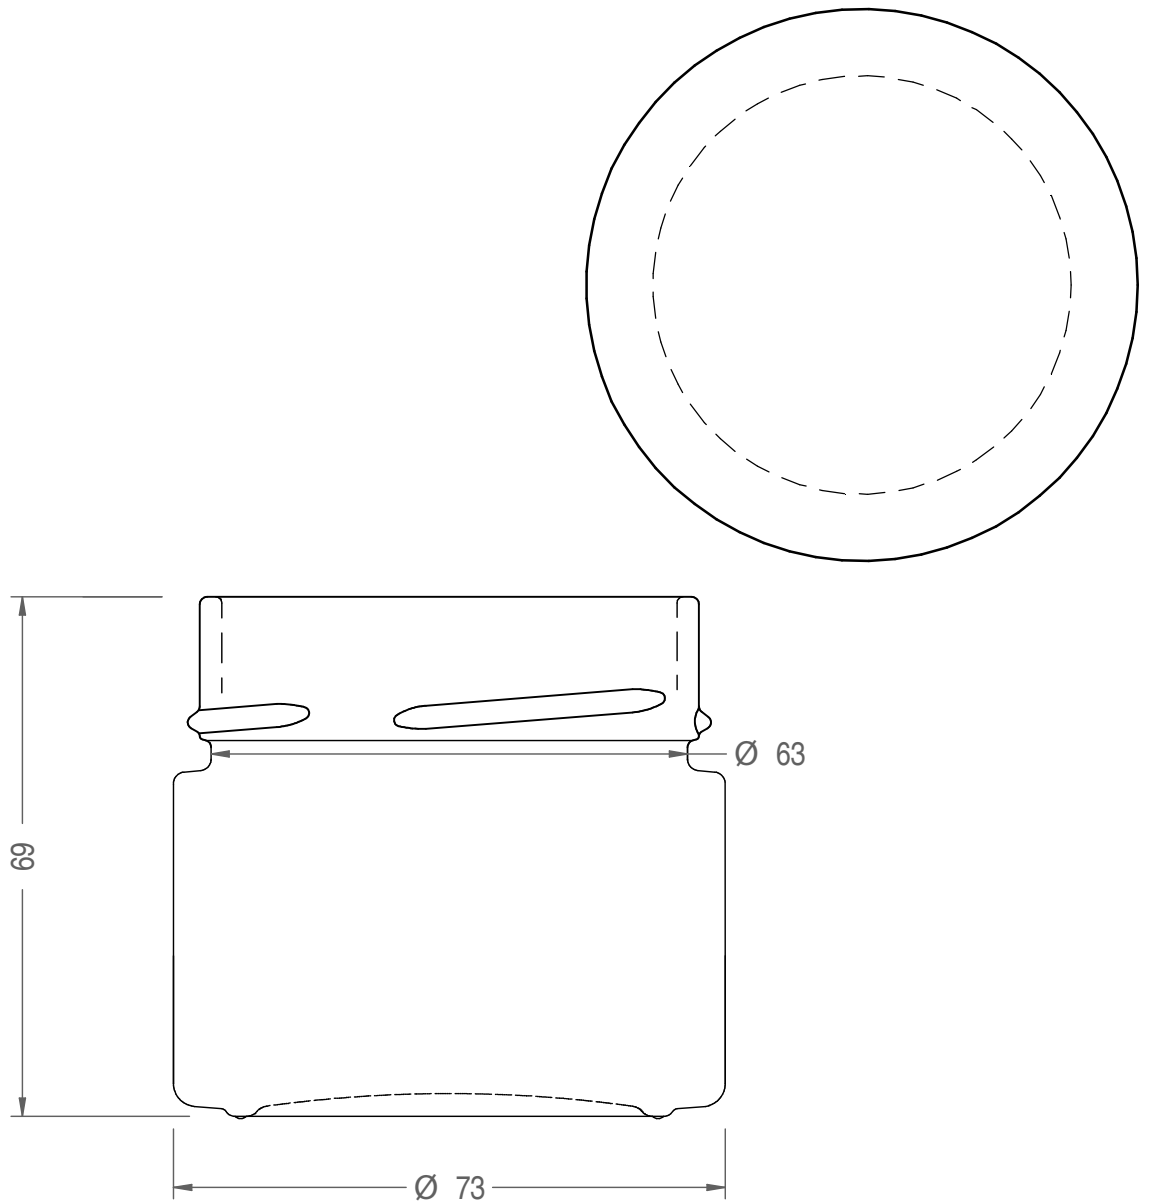

# ERGO 156

## SCHEDA TECNICA - DATA SHEET

Capacità R.B. / Brimful cap (c.c.) 201  
Altezza tot. / Total height (mm) 69  
Diametro corpo / Body diameter (mm) 73

Peso vetro / Glass weight (gr) 150  
Bocca / Finish: TWIST-OFF  
Colore / Color: BIANCO/WHITE